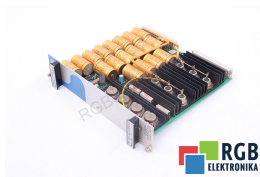

66WKS-P310/90-B 28KVA 220VAC 80A SEIDEL ID32747

Używany SEIDEL 66WKS-P310/90-B
Sprzęt przetestowany i wyczyszczony.
24 miesiące gwarancji
Dedykowany kurier
Wysyłka w 24h

DANE TECHNICZNE

PRODUCENT	SEIDEL
MODEL	66WKS-P310/90-B
KATEGORIA	Moduły rozszerzeń
WAGA [KG]	2.0

WSPARCIE DOSTĘPNE 24/7
[+48 71 750 09 78](tel:+48717500978)

NAPISZ DO NAS
info@rgbelektronika.pl

STANOWISKO TESTOWE

Dysponujemy opracowanymi przez nas stanowiskami testowymi, dzięki którym sprawdzamy czy urządzenie jest sprawne. To za pomocą tych stanowisk testujemy naprawione urządzenie, na które dajemy później aż 24 miesiące gwarancji, a Ty możesz mieć pewność, że twój sprzęt został naprawiony w serwisie świadczącym usługi najwyższej jakości.

PRODUKTY Z OFERTY RGB ELEKTRONIKA TO:

NAJWYŻSZA JAKOŚĆ

Każdy produkt poddawany jest specjalistycznej ocenie, na podstawie najlepszej jakości, by zagwarantować ich bezawaryjną pracę. Dzięki temu możesz mieć pewność, że urządzenie **SEIDEL 66WKS-P310/90-B** zostało przygotowane z największą starannością.

EKSPRESOWA WYSYŁKA

Produkty z naszego magazynu wysyłamy jeszcze tego samego dnia, w którym zostało złożone zamówienie. Na życzenie klienta wysyłamy również dedykowanego kuriera. Możesz być pewien, że Twój **SEIDEL 66WKS-P310/90-B** dotrze do Ciebie w najszybszym możliwym terminie.